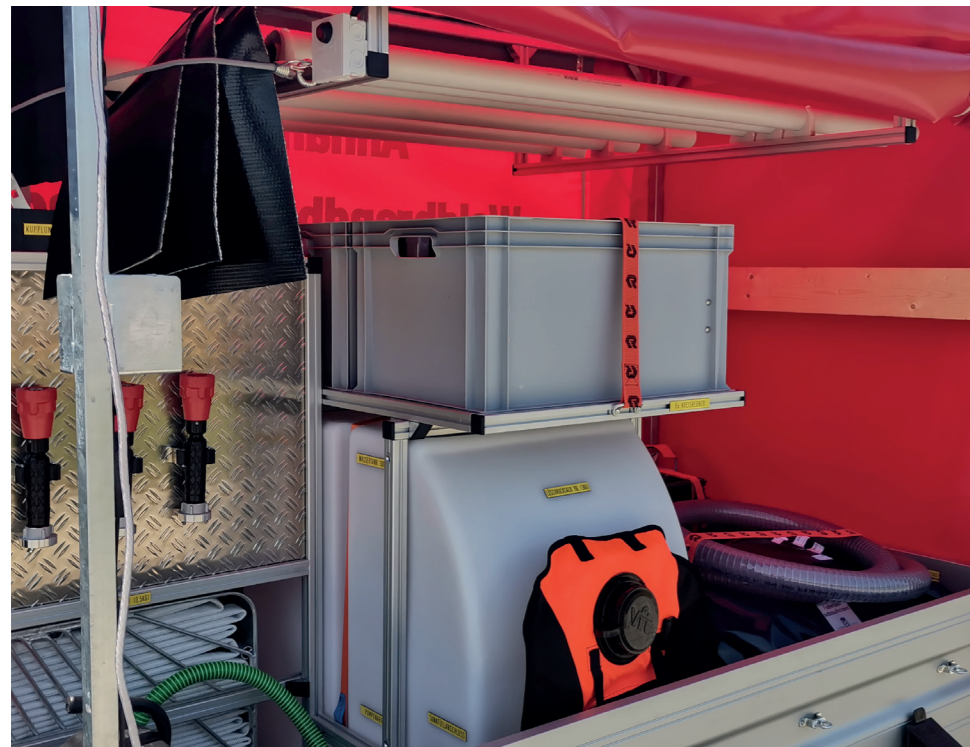

# BTL Eigenprodukt

#btlwaldbrandanhänger - optimal ausgestattet

**Anhängen. Losfahren. Löschen.**

Unser Waldbrandanhänger bietet die optimale Ausstattung für den schnellen Einsatz vor allem in engen Wäldern. Perfekt für die Prävention oder Nachwache in Waldbrandsituationen.

Der BTL-Waldbrandanhänger ist optimal für die Wasserversorgung bei Waldbränden ausgestattet. Sie dienen als mobile Wasserreserven und unterstützen die Brandbekämpfung, insbesondere in Gebieten ohne direkte Wasserquelle. Die Anhänger sind robust und verfügen über spezielles Equipment wie Waldbrandkreisregner oder einem Wasserbehälter. Der Einsatz von BTL-Waldbrandanhängern erhöht die Effizienz und Sicherheit in der Waldbrandbekämpfung.

#btlwaldbrandanhänger

#btlwaldbrandanhänger -

optimal für den schnellen Einsatz in engen Waldpassagen.

Überzeugen Sie sich von den Einsatzmöglichkeiten unseres Waldbrandanhängers. Einfach den QR-Code scannen und den Zeitungsbericht der MZ lesen.

**BTL Waldbrandanhänger 750 kg - Ausstattung:**

- HUMBAUR Pkw Anhänger HA 75 21 11 FS
- Einachser Tieflader mit Plane und Spriegel

- 1x 300 Liter Wassertank, halbrund, D-Form
- 1x PVC Spiral-Saug- und Druckschlauch C, 3m
- 1x KINDESWATER Saugkorb C, DIN 14362